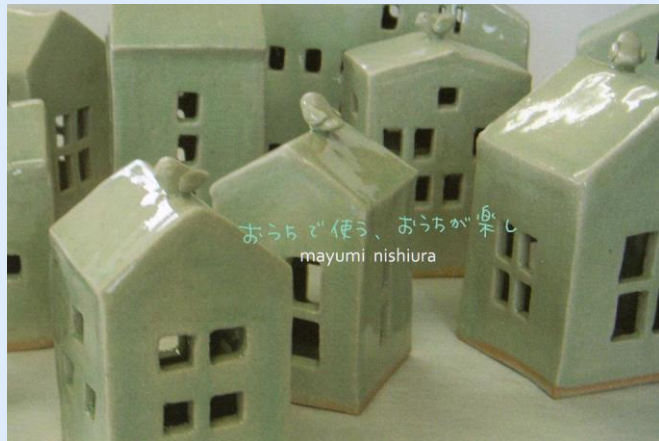

～キャンドルライト～

講師

西浦真由美

陶房藍窯 (あいがま)

河内長野市 三日市

1979年 関西学生陶芸連盟参加

1993～97年 瀬戸(愛知県)・美濃(岐阜)にて修業

1994年より毎年各地でグループ展・個展

(箱・キャンドルライト付き)

研修委員会では、

第61回は一とふる軽っちゃを開催いたします。

このたびは陶芸家西浦真由美先生を招いての陶芸を企画いたしました。皆様のご参加を心よりお待ちしております。

申込多数の場合、午前と午後の開催になる可能性があります

申込〆切 6月10日

【申込方法】

①パソコンから