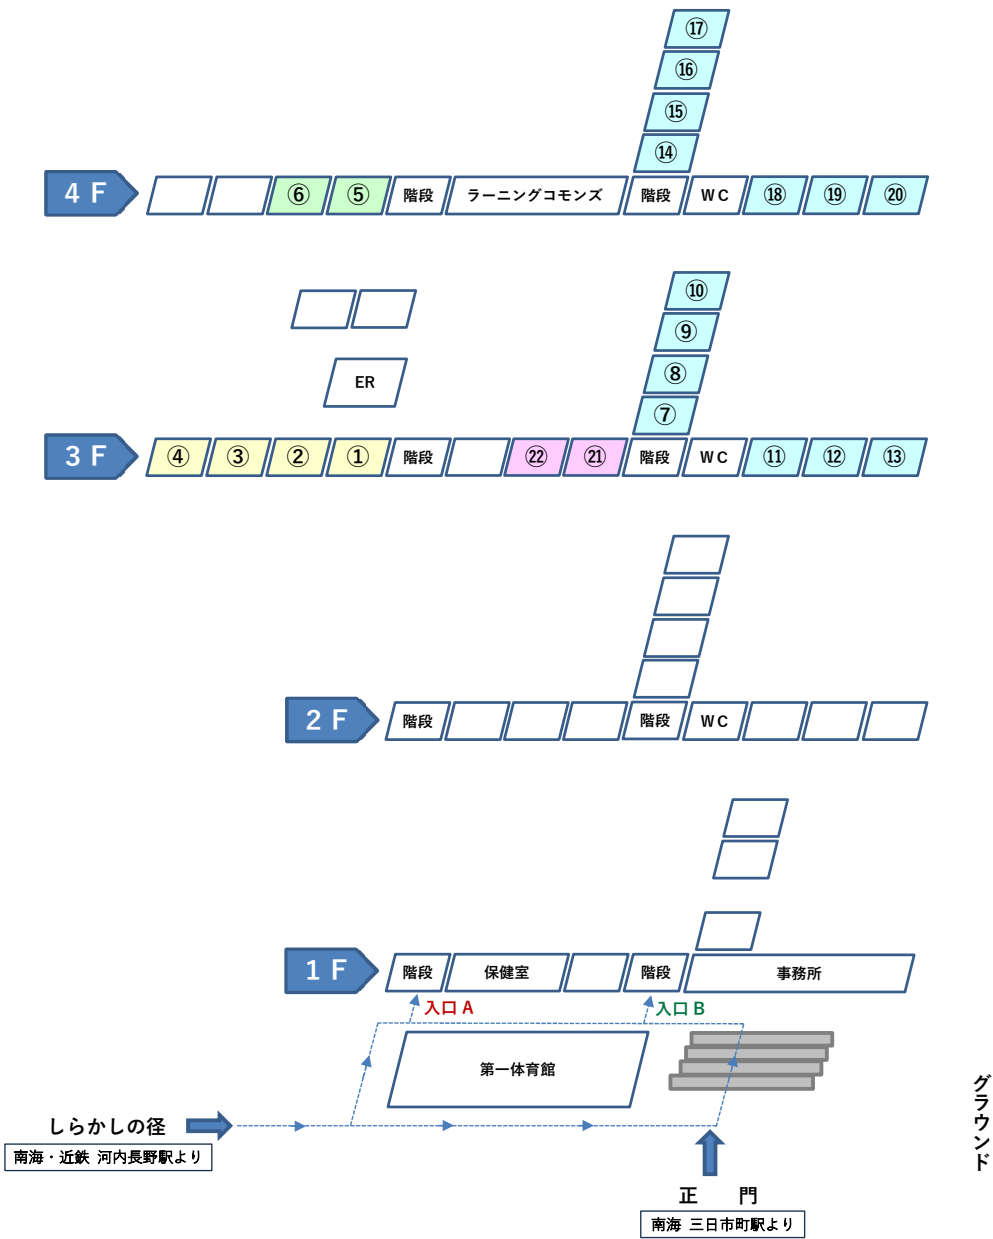

2025年度 高校入試 受験会場図

会場番号	受験番号	受験会場への行き方 (Map 参照)
①	1001 ~ 1038	入口 A → 3F へ
②	1039 ~ 1075	
③	1076 ~ 1112	
④	1113 ~ 1149	
⑤	2001 ~ 2023	入口 A → 4F へ
⑥	2024 ~ 2046	
⑦	3001 ~ 3036	入口 B → 3F へ
⑧	3037 ~ 3072	
⑨	3073 ~ 3108	
⑩	3109 ~ 3144	
⑪	3145 ~ 3180	
⑫	3181 ~ 3216	
⑬	3217 ~ 3252	
⑭	3253 ~ 3288	
⑮	3289 ~ 3324	
⑯	3325 ~ 3360	
⑰	3361 ~ 3396	入口 B → 4F へ
⑱	3397 ~ 3432	
⑲	3433 ~ 3468	
⑳	3469 ~ 3498	
㉑	4001 ~ 4024	入口 B → 3F へ
㉒	4025 ~ 4047	

※右の表で、自分の受験番号が書かれている**会場番号**を確認してください。
 ※試験当日は、受験会場の自分の座席に8:15までに着席しておいてください。